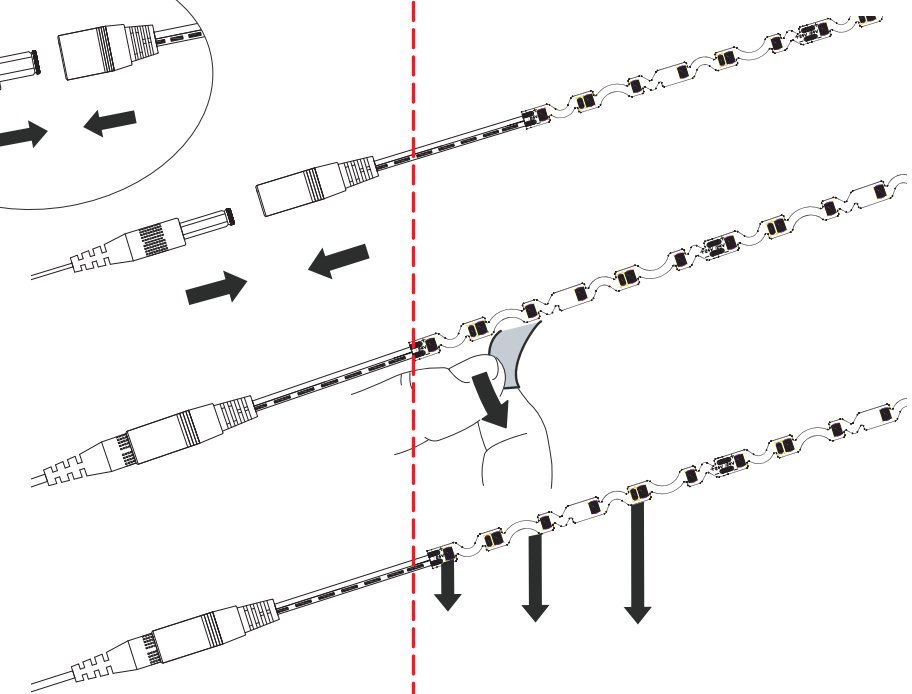

EGLO LEDSTRIPES

Art.-Nr. 98571

x=2m ,y=6mm

Art.-Nr. 98572

x=5m ,y=6mm

1x

1x

LED