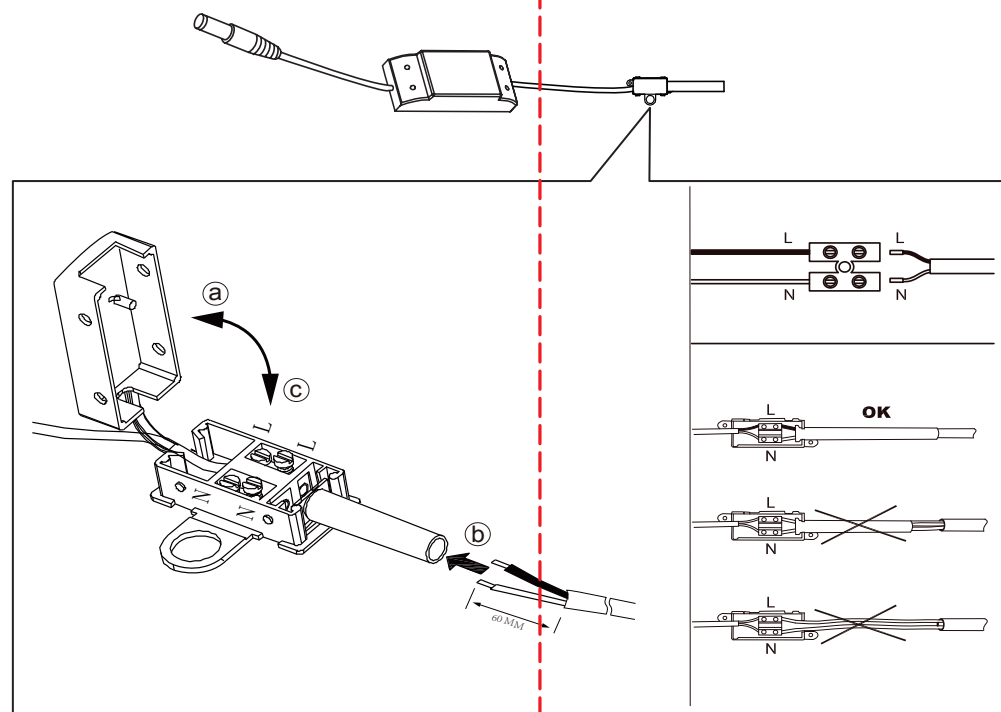

EGLO LEDSTRIPES

Art.-Nr. 98571

x=2m ,y=6mm

Art.-Nr. 98572

x=5m ,y=6mm

1x

1x

LED